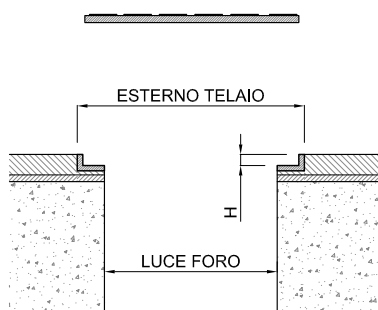

PIASTRA LUX H 15

Piastra in lamiera bugnata spessore 25/10 zincata a caldo completa di telaio altezza 15 mm.

| CODICE | DIMENSIONI mm | | PESO kg | PORTATA |
|----------|---------------|-----------|---------|----------|
| | EST.TELAIO | LUCE FORO | | |
| 04100260 | 260x260 | 220x220 | 2,50 | pedonale |
| 04100360 | 360x360 | 320x320 | 4,68 | pedonale |
| 04100460 | 460x460 | 420x420 | 7,10 | pedonale |
| 04100560 | 560x560 | 520x520 | 10,50 | pedonale |
| 04100660 | 660x660 | 620x620 | 13,80 | pedonale |
| 04101265 | 660x1265 | 620x1225 | 24,40 | pedonale |

ACCESSORI

| CODICE | DESCRIZIONE | PESO kg |
|----------|-----------------------------------|---------|
| 04180000 | Maniglia per sollevamento piastre | 0,20 |